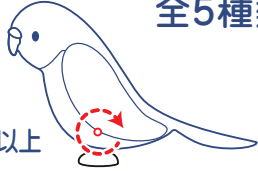

# Pecking Bird (ついでみどり)

※入荷商品を含むご注文は、商品が入荷次第、発送とさせていただきます。

ペッキング バード (ついでみどり)

## Pecking Bird

全5種類

※対象年齢6歳以上

思わず飾っておきたくなる、  
カラフルで華やかなついでみ鳥新登場!  
ゼンマイを巻くと、頭を上下に振って  
動きます。ペコペコついでみんでいるよう  
な愛らしい仕草です!!ラインナップは  
人気の種類をチョイスしました。

SM181 セキセイインコ (ブルー)

SM182 セキセイインコ (グリーン)

SM183 セキセイインコ (レインボー)